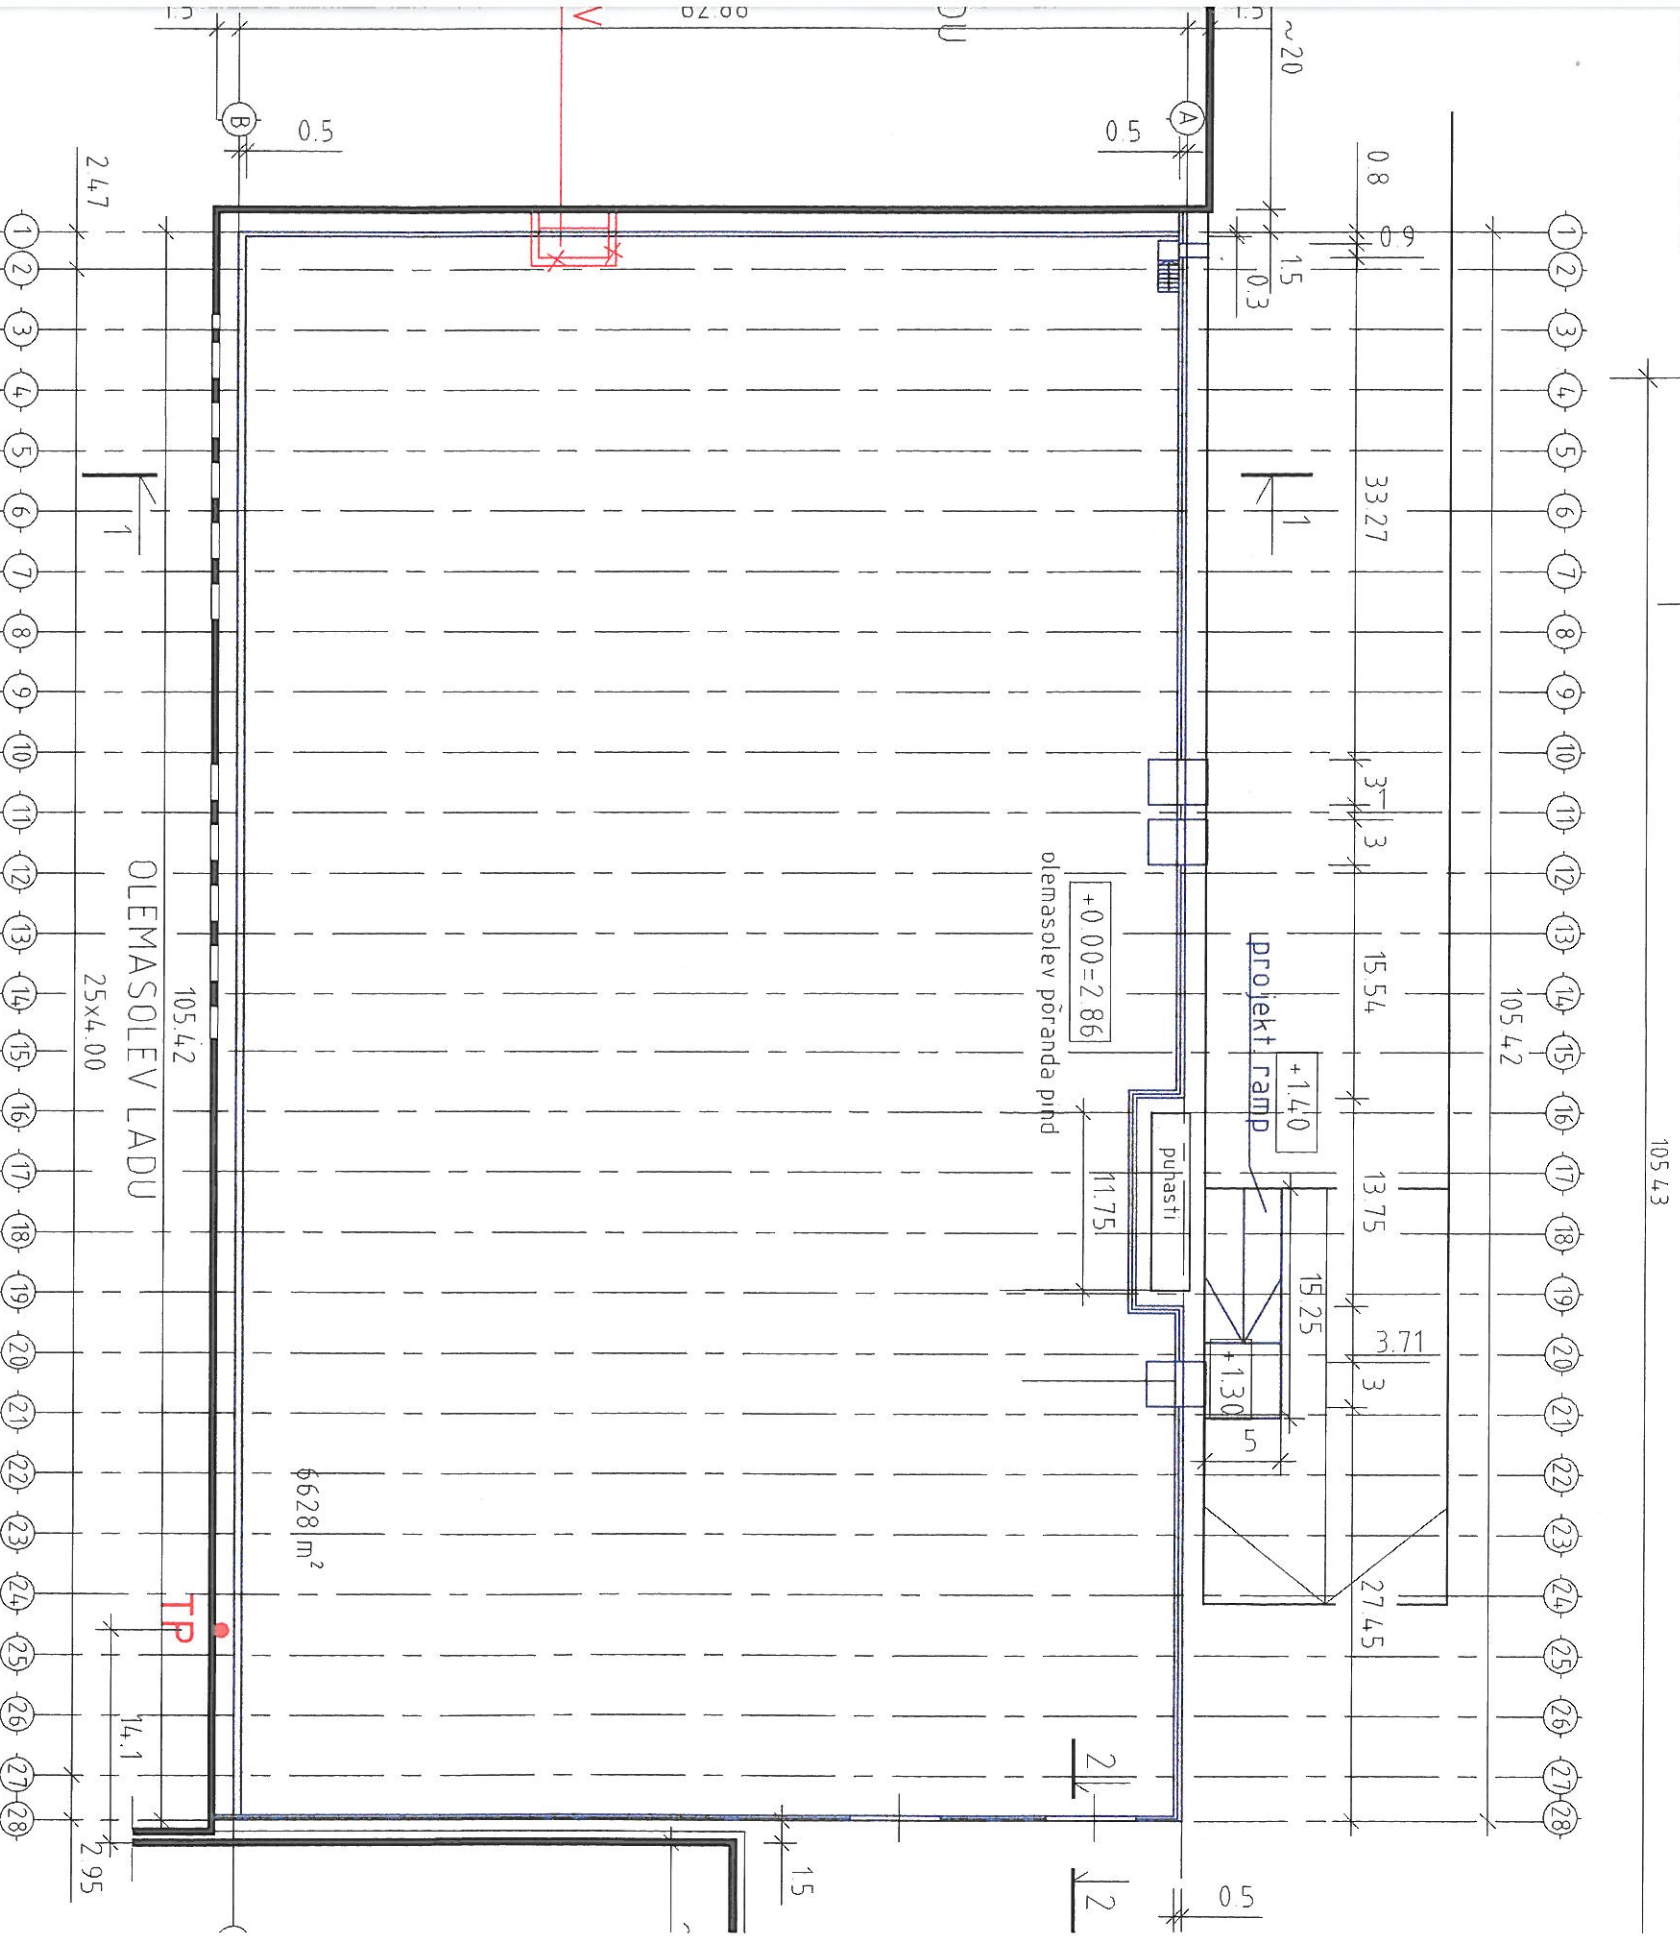

LGVAADE

MÄRKUSED:

1. SADEVETE KANALISATSIOONI OSA VAATA JOONIS 396-00-VK
2. TP1 - SEOTUD PÜSTIK-REDEL EKE-ENGINEERING OY
J00NIS 560.2.031.6.017/A B-B (MUUGA SADAMA ARHIIVIS).
3. TP2 - PAIGALDADA PÜSTIK-REDEL EKE-ENGINEERING OY
J00NIS 560.2.031.6.017/A C-C (MUUGA SADAMA ARHIIVIS).
4. SADEVETE RENNKANAL FASERFIX SUPER PAIGALDADA
VASTAVALT TOOTJA JUHENDILE.